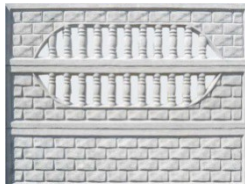

OGRODZENIA BETONOWE

Cennik obowiązuje od maja 2019 r.

WZÓR 2