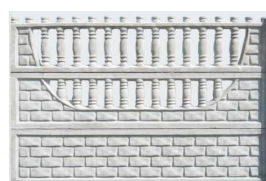

OGRODZENIA BETONOWE

Cennik obowiązuje od maja 2019 r.

WZÓR 5