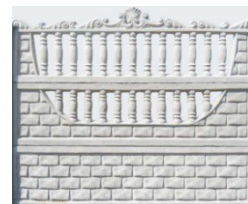

OGRODZENIA BETONOWE

Cennik obowiązuje od maja 2019 r.

WZÓR 3