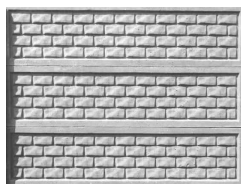

OGRODZENIA BETONOWE

Cennik obowiązuje od maja 2019 r.

WZÓR 1

WZÓR 2

WZÓR 3

WZÓR 4

WZÓR 5

WZÓR 6

WZÓR 15

WZÓR 16

WZÓR 17

CENNIK OGRODZEŃ BETONOWYCH

LP	ZESTAWIENIE OGRODZENIA	ELEMENTY OGRODZENIA	SZEROKOŚĆ	WYSOKOŚĆ	CENA ZA KOMPLET*
1		1 płyta 200 cm x 50 cm 1 słup 0,50 m	2,00 m	0,50 m	48,00 zł
2		2 płyty 200 cm x 50 cm 1 słup 1,00 m	2,00 m	1,00 m	77,00 zł
3		2 płyty 200 cm x 50 cm 1 płyta 200 cm x 25 cm 1 słup 1,25 m	2,00 m	1,25 m	101,00 zł
4		3 płyty 200 cm x 50 cm 1 słup 1,50 m	2,00 m	1,50 m	107,00 zł
5		3 płyty 200 cm x 50 cm 1 płyta 200 cm x 25 cm 1 słup 1,75 m	2,00 m	1,75 m	134,00 zł
6		4 płyty 200 cm x 50 cm 1 słup 2,00 m	2,00 m	2,00 m	145,00 zł
7		4 płyty 200 cm x 50 cm 1 płyta 200 cm x 25 cm 1 słup 2,25 m	2,00 m	2,25 m	176,00 zł
8		5 płyt 200 cm x 50 cm 1 słup 2,50 m	2,00 m	2,50 m	192,00 zł

* - Wystawiamy faktury VAT (+ 23%)

PŁYTY OGRODZENIOWE - PEŁNE

PŁYTA	WYMIAR	CENA ZA SZT.*
„Cegielka” 	200 cm x 50 cm	27,00 zł
	200 cm x 25 cm	21,00 zł
„Skałka” 	200 cm x 50 cm	27,00 zł
	200 cm x 25 cm	21,00 zł
	200 cm x 50/60 cm	28,00 zł
„Deska” 	200 cm x 50 cm	27,00 zł
„Pergola” 	200 cm x 50 cm	28,00 zł
„Gładka” 	200 cm x 50 cm (Płyta posiada podwójne zbrojenie) Waga płyty ok. 100 kg	38,00 zł